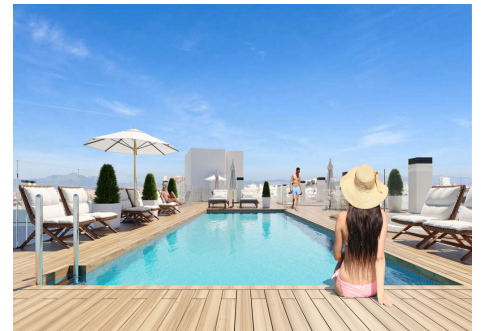

EDIFICIO ERANDI, ALICANTE

53-139 m²

265000 €

BASISK

Område: Alicante,
REF: GC 2081
Fastighets typ: Flerfamiljshus,

PRIS

Pris: 265000 €

ÖVRIG INFORMATION

Terrass Storlek: 4-55m²
Garage: Ja
Simbassäng: 1
Riktning: Lounas

**ACILITETER
BOSTADSFÖRETAG**

- Gemensam takterrass
- Hiss
- Parkeringsplats i hall
- Pool