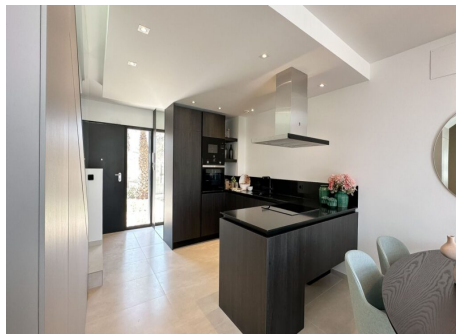

LA FINCA RESORT, RESIDENCIAL
LEROS

108-114 m²

495000 €

3 2 108-114 2025 210-473 1 1

BASISK

Område: La Finca,
REF: TR 782
Fastighets typ: Parhus,

PRIS

Pris: 495000 €