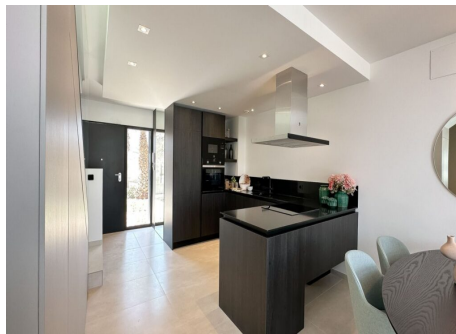

LA FINCA RESORT, RESIDENCIAL
LEROS

108-114 m²

495000 €

BASISK

Område: La Finca,
REF: TR 782
Fastighets typ: Parhus,

PRIS

Pris: 495000 €

ÖVRIG INFORMATION