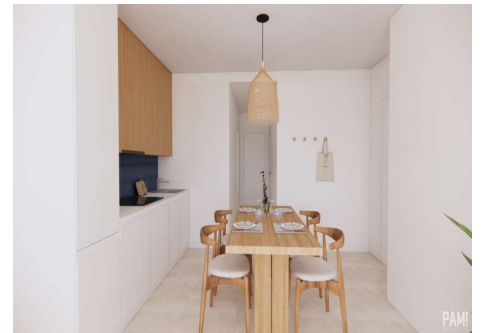

O-PORTO BESCH, PLAYA DEL CONDE

55-84 m²

295900 €

1-3

1-2

55-84

2026

1