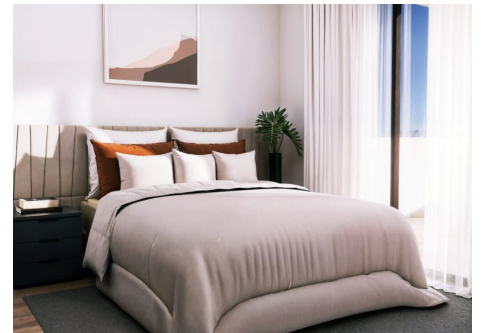

**RESIDENCIAL WHITE RESORT**

88-154 m<sup>2</sup>

292400 €

2

2

88-154

2027

1